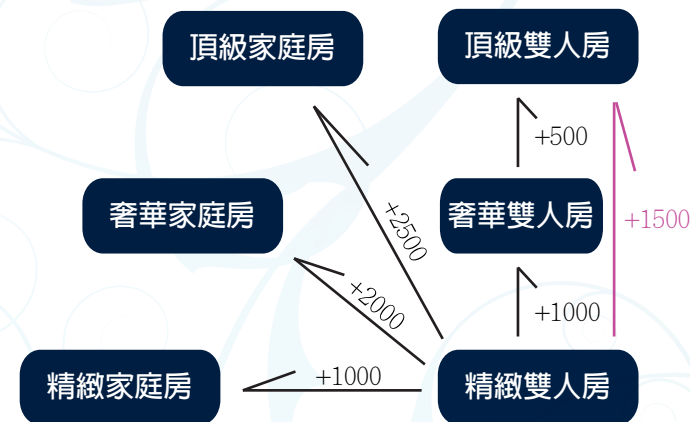

2017年 白宮行館溫泉沙灘度假村年曆

一月							二月							三月							
日	一	二	三	四	五	六	日	一	二	三	四	五	六	日	一	二	三	四	五	六	
1	2	3	4	5	6	7				1	2	3	4				1	2	3	4	
8	9	10	11	12	13	14	5	6	7	8	9	10	11	5	6	7	8	9	10	11	
15	16	17	18	19	20	21	12	13	14	15	16	17	18	12	13	14	15	16	17	18	
22	23	24	25	26	27	28	19	20	21	22	23	24	25	19	20	21	22	23	24	25	
29	30	31					26	27	28					26	27	28	29	30	31		
四月							五月							六月							
日	一	二	三	四	五	六	日	一	二	三	四	五	六	日	一	二	三	四	五	六	
						1		1	2	3	4	5	6						1	2	3
2	3	4	5	6	7	8	7	8	9	10	11	12	13	4	5	6	7	8	9	10	
9	10	11	12	13	14	15	14	15	16	17	18	19	20	11	12	13	14	15	16	17	
16	17	18	19	20	21	22	21	22	23	24	25	26	27	18	19	20	21	22	23	24	
23	24	25	26	27	28	29	28	29	30	31				25	26	27	28	29	30		
30																					
七月							八月							九月							
日	一	二	三	四	五	六	日	一	二	三	四	五	六	日	一	二	三	四	五	六	
						1			1	2	3	4	5						1	2	3
2	3	4	5	6	7	8	6	7	8	9	10	11	12	3	4	5	6	7	8	9	
9	10	11	12	13	14	15	13	14	15	16	17	18	19	10	11	12	13	14	15	16	
16	17	18	19	20	21	22	20	21	22	23	24	25	26	17	18	19	20	21	22	23	
23	24	25	26	27	28	29	27	28	29	30	31			24	25	26	27	28	29	30	
30	31																				
十月							十一月							十二月							
日	一	二	三	四	五	六	日	一	二	三	四	五	六	日	一	二	三	四	五	六	
						1				1	2	3	4						1	2	
2	3	4	5	6	7	8	5	6	7	8	9	10	11	3	4	5	6	7	8	9	
9	10	11	12	13	14	15	12	13	14	15	16	17	18	10	11	12	13	14	15	16	
16	17	18	19	20	21	22	19	20	21	22	23	24	25	17	18	19	20	21	22	23	
23	24	25	26	27	28	29	26	27	28	29	30			24	25	26	27	28	29	30	
30	31																				

10~5月 平日:周日到周五, 假日:周六

6月及9月(旺季)平日:周日到周五, 假日:周六

7月~8月(大旺季)平日:周日到周四, 假日:周五到周六

住宿卷時間升等加價表

2017年住宿卷

禮卷編號: WMAA22017xxxx00001----

禮卷編號: WMAA22017xxxx00500----

如此表加價方式與您的票卷不同, 一切依票卷加價方式為主。

	+0		+2000
	+1000		+3000
	+2000		+4000
	黃色為國定假日(連續假日) 旅展卷等於現金折抵, 以當天房價補足差額。		

住宿卷房型升等加價表

WHITE HOUSE RESORT
A LUXURY BEACH HOT-SPRING PARADISE

白宮行館沙灘溫泉渡假村

訂房專線: 02-2492-6768 | FAX: 02-2492-6756